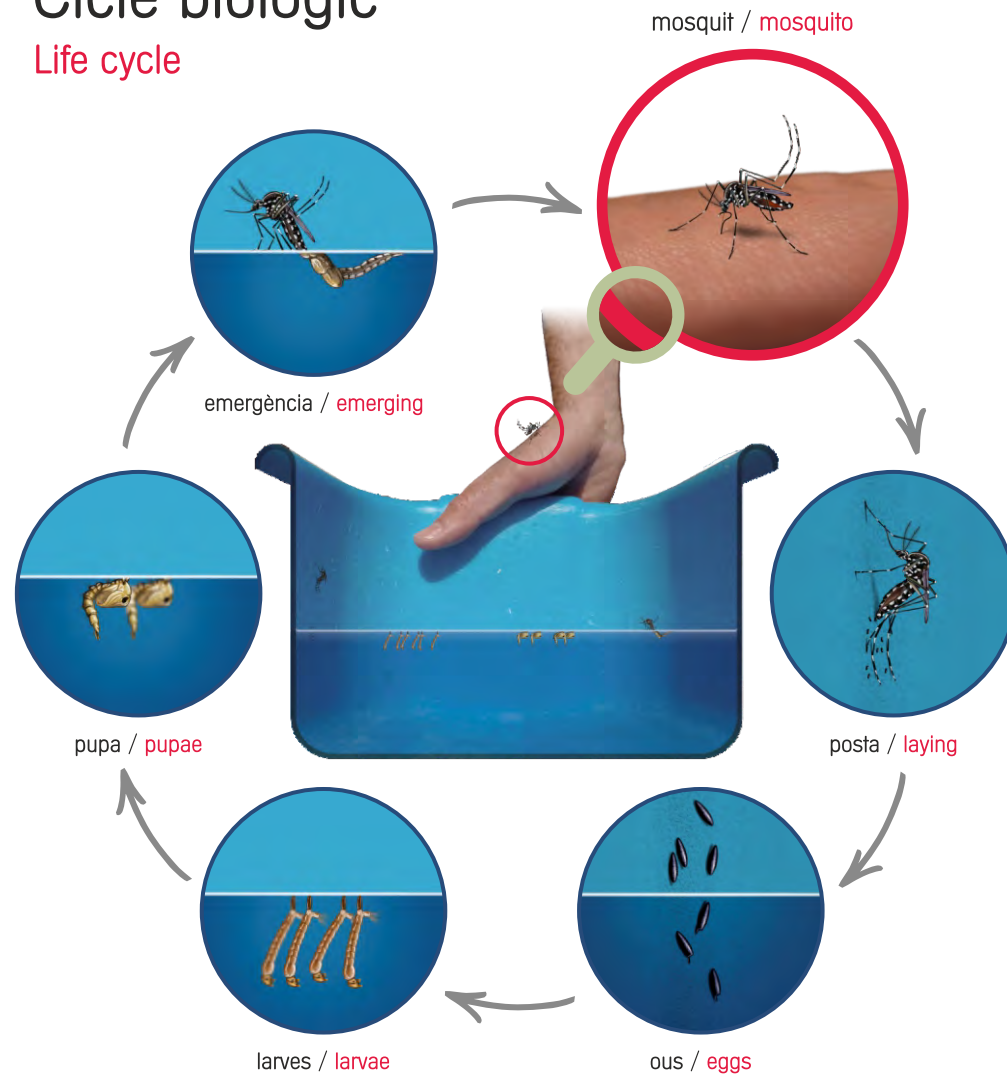

# Cicle biològic

Life cycle

El mosquit tigre és una **espècie invasora** procedent d'Àsia que es troba en expansió. És de **mida petita**, de **color negre** i **amb ratlles blanques**. Les femelles dipositen els ous en sec i a la paret interna de petits recipients que poden contenir aigua (<200 litres). Les larves són aquàtiques. El mosquit tigre té un **radi d'acció curt**. Si evitem que a casa nostra trobi llocs per criar, nosaltres serem els primers beneficiats!

The tiger mosquito is an **invasive species** from Asia that is spreading. It is **small** and **black with white stripes**. Females lay their eggs just above the water surface and on the inside walls of small recipients that may contain water (<200 litres). Larvae are aquatic. The tiger mosquito has a **small flying radius**. If we can stop it breeding, we will be the first to benefit!

## Calendari d'aplicacions

En llocs on és inevitable que hi hagi aigua estancada i no es pot aplicar cap solució més senzilla **cal fer tractaments regulars amb larvicida** (elimina les larves de mosquit).